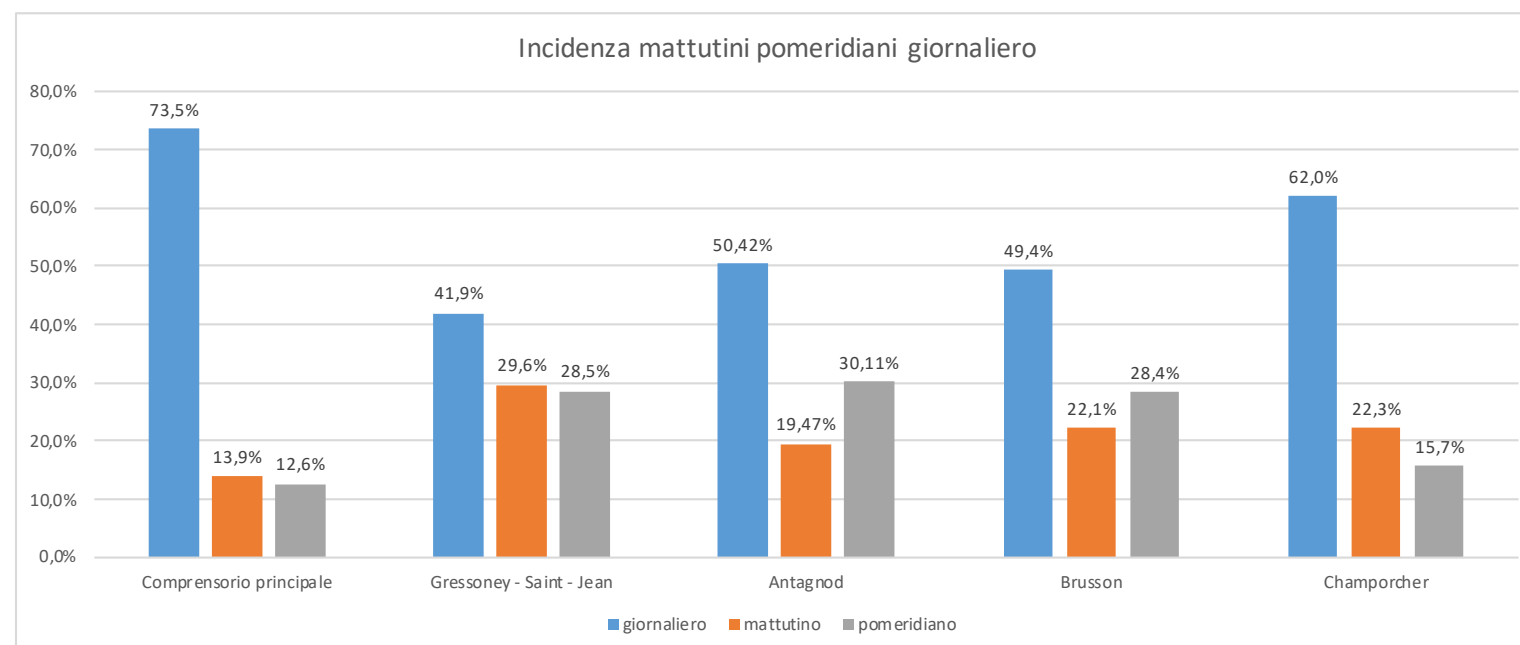

	Comprensori o principale	Gressoney - Saint - Jean	Antagnod	Brusson	Champorcher
giornaliero	73,5%	41,9%	50,42%	49,4%	62,0%
mattutino	13,9%	29,6%	19,47%	22,1%	22,3%
pomeridiano	12,6%	28,5%	30,11%	28,4%	15,7%

Primi ingressi al 04/03	2019/2020	2018/2019	2017/2018	2016/2017	2015/2016	2014/2015	2013/2014	2012/2013	2011/2012	2010/2011
SG Parco Giochi	16.649	12.164	11.562	13.057	10.820	9.243	11.026	9.573	9.530	9.397
SG Ronken	11.966	8.500	10.621	9.271	10.177	6.723	9.356	9.709	9.847	11.393
SG Weissmatten	16.297	9.809	19.739	13.085	15.045	11.342	19.063	19.522	20.947	15.774
TOTALE	44.912	30.473	41.922	35.413	36.042	27.308	39.445	38.804	40.324	36.564